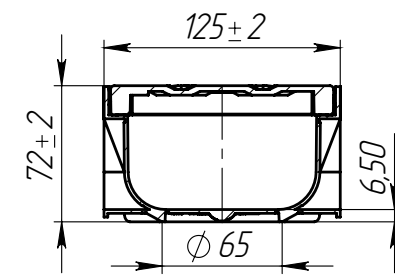

Spark ЛВ-10.14.07-ПП-РВ-ПП-Щ1

Перв. примен.

Справ. №

Подп. и дата

Изм. № дудл.

Взаминв.

Подп. и дата

Изм. № подл.

СЕЧЕНИЕ А-А

					Spark ЛВ-10.14.07-ПП-РВ-ПП-Щ1			Арт.	08818-С
Изм.	Лист	№ документа	Подп.	Дата	Комплект Spark серый	Лит.	Масса	Масштаб	
Разраб.		Денисова Н.А.		18.04.16			1201	1:4	
Пров.		Белецкий С.Л.							
Т. контр		Белецкий С.Л.				Лист.	Листов 1		
Н. контр		Запольская А.В.							
Утв.		Камышников О.А.							