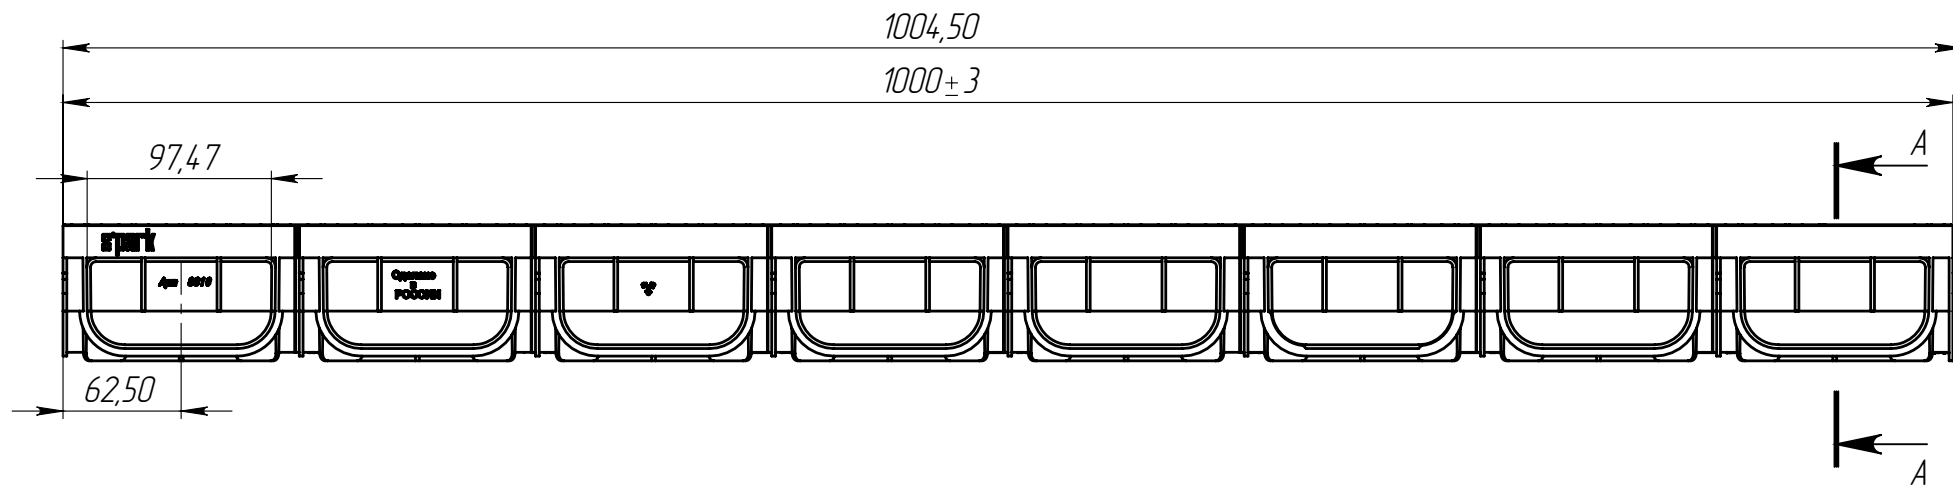

Spark ЛВ-10.14.07-ПП-РВ-ПП-Щ1

Перв. примен.

Справ. №

Подп. и дата

Изм. № дудл.

Взаминв.

Подп. и дата

Изм. № подл.

СЕЧЕНИЕ А-А

					Spark ЛВ-10.14.07-ПП-РВ-ПП-Щ1			Арт.	08818-С
Изм.	Лист	№ документа	Подп.	Дата	Комплект Spark серый	Лит.	Масса	Масштаб	
Разраб.		Денисова Н.А.		18.04.16			1201	1:4	
Пров.		Белецкий С.Л.							
Т. контр		Белецкий С.Л.				Лист.	Листов 1		
Н. контр		Запольская А.В.							
Утв.		Камышников О.А.							