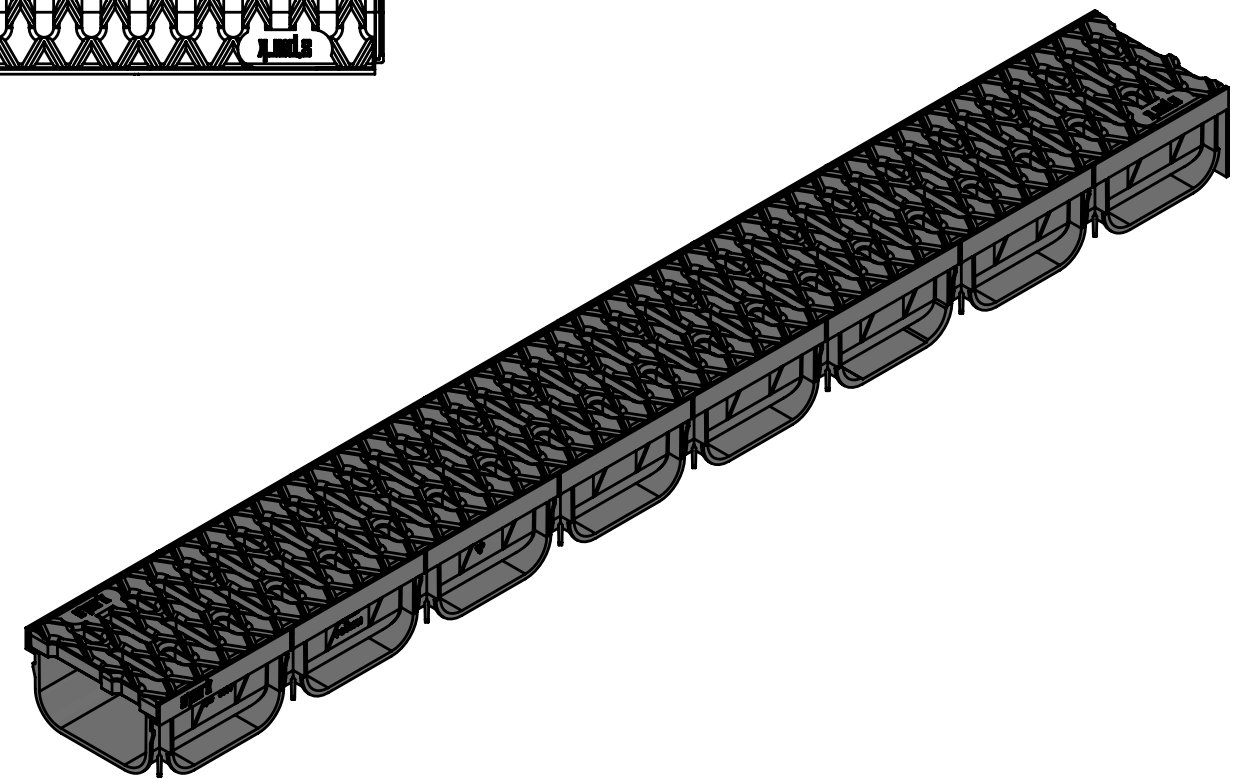

Spark ЛВ-10.14.07-ПП-РВ-ПП-Щ1

Перв. примен.

Справ. №

Подп. и дата

Изм. № дудл.

Взаминв.

Подп. и дата

Изм. № подл.

СЕЧЕНИЕ А-А

					Spark ЛВ-10.14.07-ПП-РВ-ПП-Щ1			Арт.	08818-С
Изм.	Лист	№ документа	Подп.	Дата	Комплект Spark серый	Лит.	Масса	Масштаб	
Разраб.		Денисова Н.А.		18.04.16			1201	1:4	
Пров.		Белецкий С.Л.							
Т. контр		Белецкий С.Л.				Лист.	Листов 1		
Н. контр		Запольская А.В.							
Утв.		Камышников О.А.							